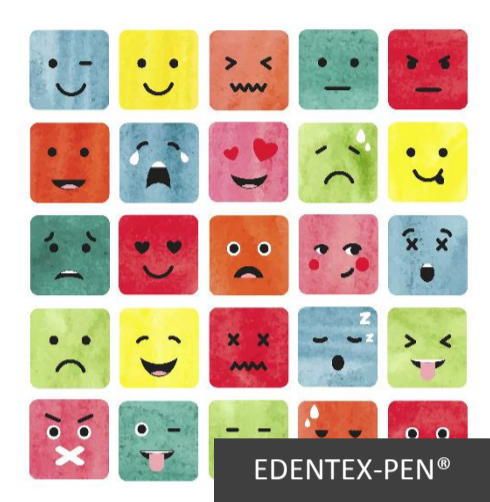

EDENTEX-PEN®

Kod **PEN-KOLOROWE DLONIE**
Dzianina EDENTEX-PEN
Dzianina dresowa
Skład 92% edentex® cotton
8% elastan
Gramatura 240-250 g/m²

EDENTEX-PEN®

Kod **PEN-DYMKI HELLO**
Dzianina EDENTEX-PEN
Dzianina dresowa
Skład 92% edentex® cotton
8% elastan
Gramatura 240-250 g/m²